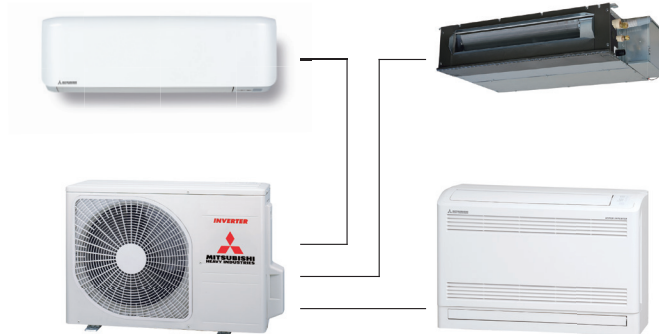

Mix and match

Wilt u één of meerdere ruimten van een comfortabel klimaat voorzien?

Bij een single split systeem wordt er één binnenunit op één buitendeel aangesloten. Met een multisplit systeem kunnen er minimaal twee tot maximaal vijf ruimten gekoeld, verwarmd, gefilterd en ontvochtigd worden.

Single split

- Een binnendeel wordt op een buitendeel aangesloten
- Verwarmt, koelt en ventileert slechts één ruimte
- Eenvoudige plaatsing

Multisplit

- Maximaal 5 binnendelen worden op een buitendeel aangesloten
- Verwarmt, koelt en ventileert maximaal 5 ruimten
- Bediening van afzonderlijke ruimten

Nagenoeg alle binnenunits kunnen worden gecombineerd met het SCM multisplit systeem. Alle types kunnen ook nog eens door elkaar gebruikt worden, zodat je in elke ruimte een binnenunit kan plaatsen die bij uw interieur past.

- ✓ Leverbaar in 3 capaciteiten 2,5 tot 5,0 kW
- ✓ Onder en boven uitblaas mogelijk
- ✓ Allergieën Clear filter
- ✓ Eventueel op afstand te bedienen door **optionele wifi**

SRR Series

SATELLIET MODEL

De satellietmodellen worden volledig uit het zicht geplaatst in een verlaagd plafond of een koof. De koude of warme lucht wordt ingeblazen met behulp van roosters.